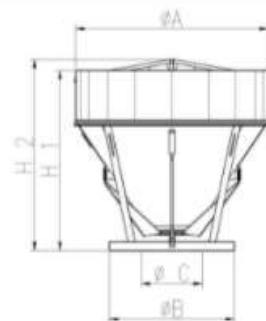

## Mod. ASTRA – Q

CODE	CAPACITE	DEBIT	POIDS	H 1 mm	H 2 mm	Ø A	Ø B	Ø C
A-BQ.011	300 LT	720 KG	80 KG	860	930	Ø 1050	Ø 740	Ø 300
A-BQ.012	400 LT	960 KG	108 KG	970	1090	Ø 1200	Ø 740	Ø 300
A-BQ.013	500 LT	1200 KG	125 KG	1070	1190	Ø 1200	Ø 740	Ø 300
A-BQ.014	600 LT	1440 KG	135 KG	1170	1290	Ø 1200	Ø 740	Ø 300
A-BQ.015	800 LT	1920 KG	165 KG	1370	1490	Ø 1200	Ø 740	Ø 300
A-BQ.016	800 LT	1920 KG	168 KG	1170	1290	Ø 1560	Ø 1050	Ø 500
A-BQ.017	1000 LT	2400 KG	180 KG	1290	1400	Ø 1560	Ø 920	Ø 350
A-BQ.018	1000 LT	2400 KG	185 KG	1290	1400	Ø 1560	Ø 1050	Ø 500
A-BQ.019	1250 LT	3000 KG	280 KG	1360	1460	Ø 1500	Ø 920	Ø 300
A-BQ.020	1500 LT	3600 KG	340 KG	1540	1650	Ø 1560	Ø 920	Ø 350
A-BQ.021	1500 LT	3600 KG	345 KG	1540	1650	Ø 1560	Ø 920	Ø 500
A-BQ.022	2050 LT	4800 KG	400 KG	1700	1850	Ø 1700	Ø 920	Ø 500