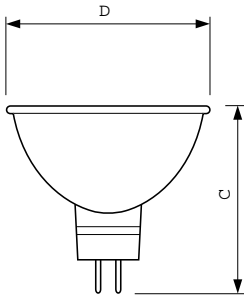

MASTERLine ES

Code de commande	41378971
Unité d'emballage	1
Conditionnement par carton	20
Code industriel (12NC)	924895317101

Poids net (pièce)	30,000 g
ILCOS Code	HRGS-30-12-GU5.3-50/36

Schéma dimensionnel