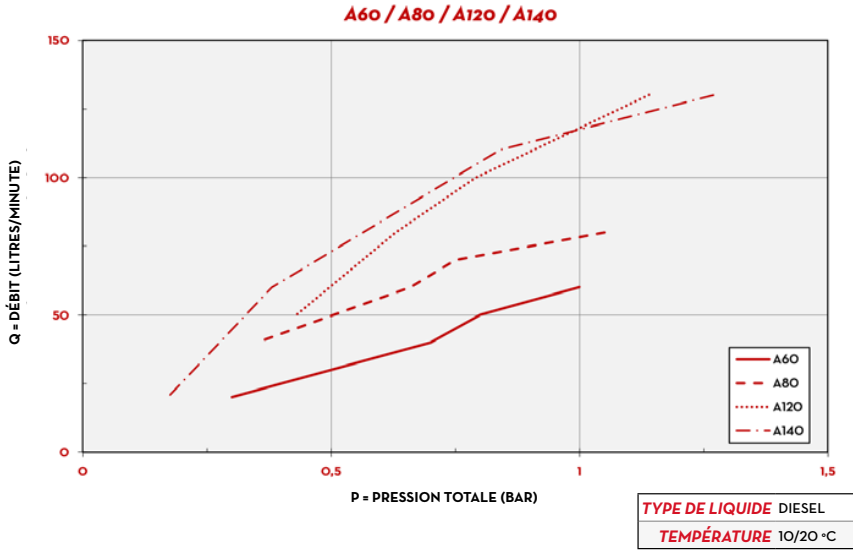

GRAPHIQUE

CONTENU DE L'EMBALLAGE

- PISTOLET A60/A80/A120/A140

DÉTAILS

DIMENSIONS