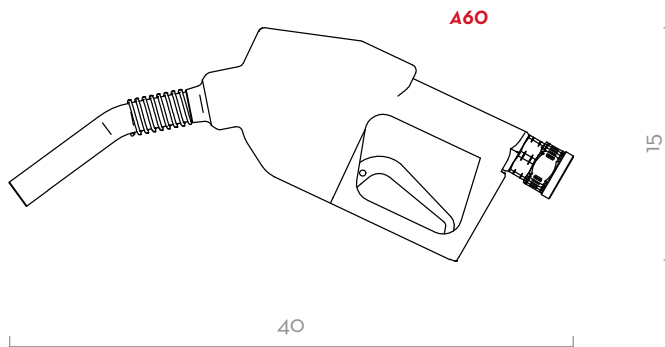

PERFORMANCES

JUSQU'À 140 L/MIN	1" BSP
DÉBIT	ENTRÉE
A60 24MM	A80/A120/A140 29MM
BEC VERSEUR	BEC VERSEUR

A60

A80

A120

A140

PACKAGING

CODE		POIDS		PACKAGING			BOX/EUROPALLET	
SANS PIVOT ROTATIF	AVEC PIVOT ROTATIF	KG	LBS	MM	INCH	PCS/BOÎTE	✕	🚚
A60								
-	FO0603060	1,25	2,76	36OX36OX280	14X14X11	1	-	-
-	FO0602020	1,20	2,65	36OX36OX280	14X14X11	1	-	-
-	FO0613A00	1,30	2,87	36OX36OX280	14X14X11	1	-	-
-	FO0870010	1,70	3,74	36OX36OX280	14X14X11	1	-	-
A80								
-	FO0604030	1,93	4,25	36OX36OX280	14X14X11	1	-	-
A120								
-	FO0610020	1,93	4,25	36OX36OX280	14X14X11	1	-	-
-	FO0614A00	1,65	3,64	36OX36OX280	14X14X11	1	-	-
A140								
FO0610200	-	2,00	4,41	46OX20OX80	181X78X31	1	-	-

GRAPHIQUE

CONTENU DE L'EMBALLAGE

- PISTOLET A60/A80/A120/A140

DÉTAILS

DIMENSIONS

Dimensions exprimées en millimètres

MATÉRIAUX

- CORPS: ALUMINIUM
- JOINT: VITON

DONNÉES TECHNIQUES

CODE		DESCRIPTION	TYPE DE LIQUIDES	DÉBIT		ENTRÉE		BEC VERSEUR
SANS PIVOT ROTATIF	AVEC PIVOT ROTATIF			L/MIN	GPM	SANS PIVOT ROTATIF BSP	AVEC PIVOT ROTATIF BSP	EXT. Ø MM
A60								
-	FO0603060	PISTOLA AUTOM. A60 W/SWIVEL 3/4" BSP	D G	60	16	F3/4"	F1"	20
-	FO0602020	AUTO NOZZLE A60 W/SWIVEL 3/4" UNLEADED	D G	60	16	F3/4"	F1"	20
-	FO0613A00	AUTO NOZZLE A60 EN 13012 W/SWIVEL 3/4"	D	70	19	F3/4"	F1"	24
-	FO0870010	PISTOLA AUTOM. A60 W/K24 METER BLACK	D	70	19	-	F1"	24
A80								
-	FO0604030	PISTOLA AUTOM. A80 W/SWIVEL 1" BSP	D G	90	24	-	F1"	29
A120								
-	FO0610020	PISTOLA AUTOM. A120 W/SWIVEL 1" BSP	D G	120	32	-	F1"	29
-	FO0614A00	AUTO NOZZLE A120 EN 13012 W/SWIVEL 1"	D	120	32	-	F1"	29
A140								
-	FO0610200	PISTOLA AUTOM. A140 W/SWIVEL 1" BSP	D	140	37	-	F1"	29