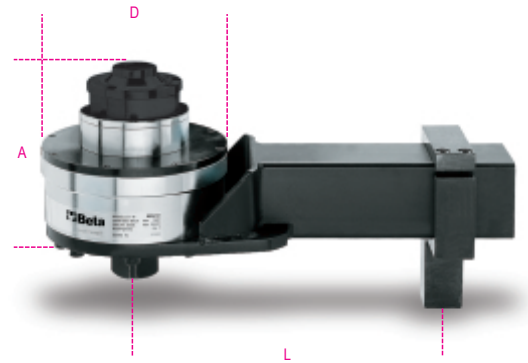

565/5R

Multiplicateur de couple pour serrages à droite et gauche rapport 25:1 avec système à cliquet anti-retour

kg

art.	Nm	Kgfm	lbf.ft	□	■	D mm	A mm	L min mm	L max mm	kg
005650015	9500	950	7000	3/4	1"1/2	184	180	155	355	25