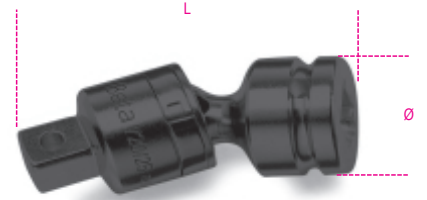

729/25

Cardan carrés mâle et femelle 1"

1"

	art.	L mm	Ø mm	□	■	g
007290830	729/25	130	54	1	1	1343