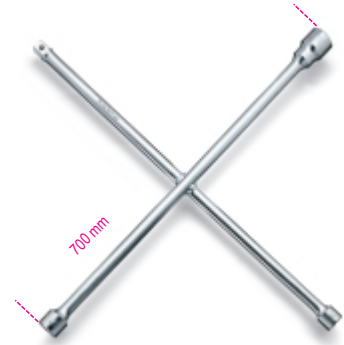

982

Clé en croix pour écrous de roues

UNI/ISO 6788 DIN 3119

	art.		
009820001	982	24x27x32x 3/4 mm	kg 4