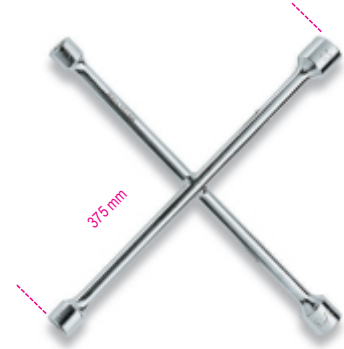

978 - 979

Clé en croix pour écrous de roues

UNI/ISO 6788 DIN 3119

art.	art.		kg
009780001	978	17x19x21x22 mm	1,2
009790001	979	17x19x22x  1/2 mm	1,1