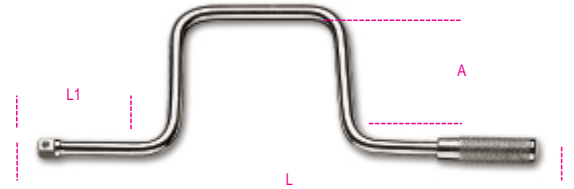

910/46

Vilebrequin carré mâle 3/8"

UNI/ISO 3315 DIN 3122

art.	L mm	L1 mm	A mm	■	g
009100862	315	80	115	3/8	299