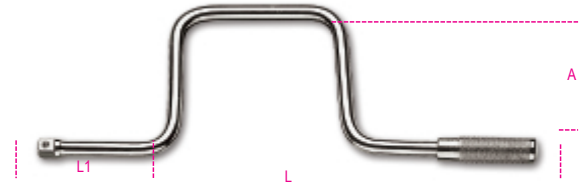

920/46

Vilebrequin carré mâle 1/2"

12"

UNI/ISO 3315 DIN 3122

art.	L mm	L1 mm	A mm	■	g
009200862	385	110	160	1/2	630