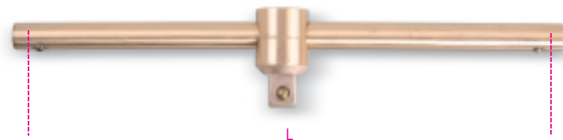

921BA/42

Poignée coulissante carré mâle 1/2", antidéflagrante

	art.	L mm	 g
009210846	921BA/42	250	330