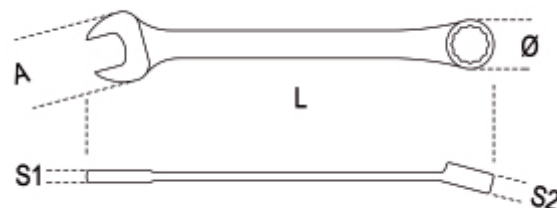

142SN
Clé mixte à cliquet articulé

ISO 21982:2020

art.	mm	L mm	A mm	Ø mm	S1 mm	S2 mm	g
001420207	7x7	136	18,0	18,2	5,1	7,4	41
001420208	8x8	136	17,1	17,5	4,5	7,0	39
001420209	9x9	143	19,2	19,3	4,8	7,6	44
001420210	10x10	160	21,3	21,0	5,2	7,7	61
001420211	11x11	168	23,7	22,7	5,5	8,3	76
001420212	12x12	174	25,8	24,0	5,8	8,7	91
001420213	13x13	180	26,8	26,0	6,1	9,3	105
001420214	14x14	193	30,4	27,7	6,8	9,4	127
001420215	15x15	200	32,1	29,1	7,2	10,0	146
001420216	16x16	216	33,8	30,7	7,6	10,6	181
001420217	17x17	233	37,0	32,6	8,3	10,6	210
001420218	18x18	239	38,7	33,7	8,6	11,2	228
001420219	19x19	250	40,2	34,8	9,0	11,5	266
001420222	22x22	285	46,5	42,4	10,7	13,0	395
001420224	24x24	325	52,3	47,9	11,5	14,5	550