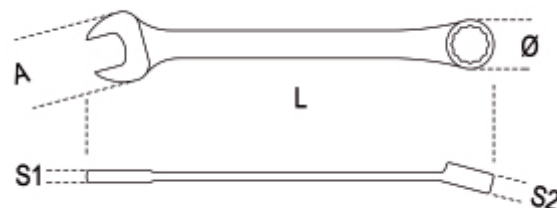

142C
Clé mixte à cliquet - série courte droite

ISO 21982:2020

art.	art.	mm	L mm	A mm	Ø mm	S1 mm	S2 mm	g
001420108	142C 8	8x8	88	18,0	17,5	5,1	7,0	27
001420109	142C 9	9x9	96	21,3	21,0	5,5	7,7	43
001420110	142C 10	10x10	96	21,3	21,0	5,5	7,7	41
001420111	142C 11	11x11	100	23,7	22,7	5,9	8,3	49
001420112	142C 12	12x12	104	25,4	24,0	6,1	8,7	54
001420113	142C 13	13x13	108	26,8	26,0	6,3	9,3	65
001420114	142C 14	14x14	114	29,8	27,7	6,7	9,4	83
001420115	142C 15	15x15	118	31,6	29,1	7,1	10,0	93
001420116	142C 16	16x16	122	33,8	30,7	7,9	10,6	112
001420117	142C 17	17x17	128	36,2	32,6	7,8	10,9	125
001420118	142C 18	18x18	132	37,8	33,7	8,2	11,2	134
001420119	142C 19	19x19	138	40,0	34,8	8,5	11,5	150