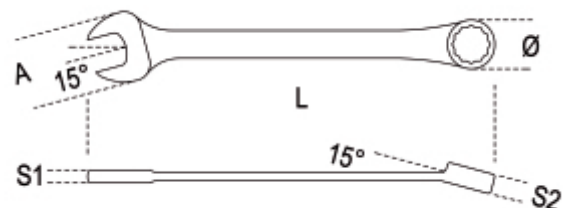

42LMP
Clé mixte longue polie chromée

art.	mm	L mm	A mm	Ø mm	S1 mm	S2 mm	g
000420508	8x8	148	17,1	12,8	4,7	6,1	29
000420509	9x9	167	20,8	14,9	5,2	7,3	54
000420510	10x10	172	22,1	16,5	5,5	7,6	58
000420511	11x11	186	24,5	17,4	5,7	8,2	68
000420512	12x12	197	26,8	18,6	5,9	8,6	78
000420513	13x13	207	27,7	19,8	6,4	9,0	87
000420514	14x14	223	31,0	22,2	7,0	9,4	122
000420515	15x15	233	33,0	23,2	7,3	10,1	135
000420516	16x16	243	34,8	24,2	7,6	10,8	146
000420517	17x17	261	37,6	26,5	8,4	11,4	184
000420518	18x18	270	39,4	27,6	8,7	11,6	196
000420519	19x19	280	41,8	28,2	9,2	12,5	214
000420521	21x21	301	45,2	32,5	9,6	13,4	287
000420522	22x22	318	47,7	33,5	9,9	14,5	345
000420524	24x24	338	52,0	35,5	10,5	15,2	422
000420527	27x27	376	58,3	40,0	12,1	17,4	575
000420530	30x30	394	60,5	42,4	12,8	18,5	674
000420532	32x32	435	66,0	47,0	13,3	19,3	848