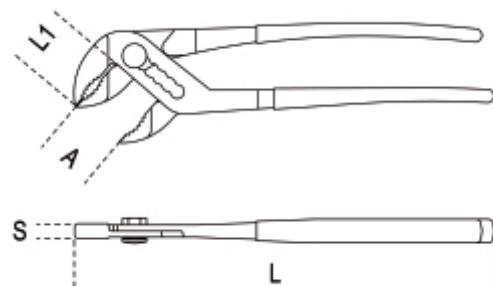

1046

Pince multiprise à crémaillère

ISO 8976

art.	art.	L mm	A max mm	L1 mm	S mm	g
010460240	1046 240	240	28	33	9,0	310
010460400	1046 400	400	107	55	26	1300