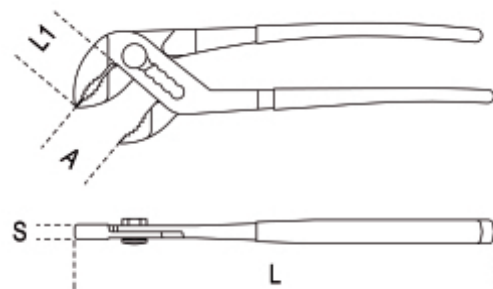

1048
Pince multiprise entrepassée
ISO 8976

- Branches gainées avec double couche de PVC antidérapant
- Modèle neuf positions

art.	art.	L mm	A max mm	L1 mm	S mm	g
010480010	1048 175	175	30	29	11,5	194
010480015	1048 250	250	48	39	13,5	370
010480020	1048 300	300	56	47	15,5	645