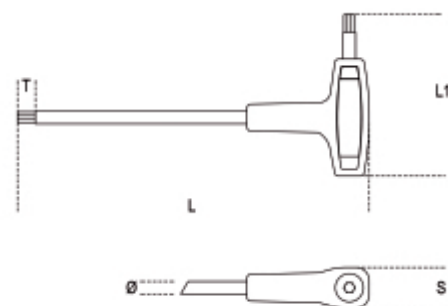

**96T**
**Clé mâle 6 pans à poignée en T haute performance**

art.	mm	L mm	L1 mm	Ø mm	T mm	S mm	g
000960934	2	139	52	3	7,0	13,4	13
000960935	2,5	153	55	4	8,0	13,4	21
000960936	3	153	55	4	8,5	13,4	21
000960937	3,5	179	70	5	9,5	17,8	38
000960938	4	179	70	5	10,0	17,8	40
000960939	4,5	200	84	6	10,5	22	62
000960940	5	200	84	6	11,0	22	70
000960941	6	221	103	7	12,0	24	97
000960942	7	236	106	9	13,0	26	147
000960943	8	255	117	10	14,0	26	215
000960945	10	285	132	12	16,0	29	338