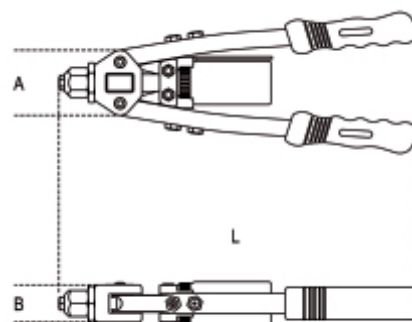

**1740B****Pince à riveter gros effort compacte**

Pour rivets en aluminium et acier inoxydable

280 mm:  $\varnothing$  2,4÷4,8 mm330 mm:  $\varnothing$  2,4÷6,4 mm

	art.	L mm	B mm	A mm	 kg
<b>017400280</b>	1740B 280	280	35	55	0.650
<b>017400330</b>	1740B 330	330	40	65	1