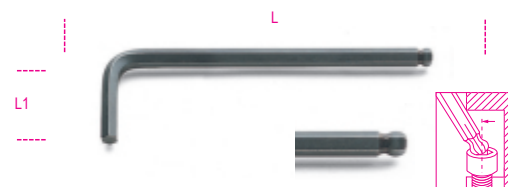

**96BP**
**Clé mâle 6 pans coudée à tête sphérique, brunie**

art.	mm	L mm	L1 mm	g
000960960	1,5	79	13	1,4
000960961	2	84	15	2,7
000960962	2,5	89	17	4,5
000960963	3	99	19	6
000960965	4	108	24	13
000960967	5	126	27	25,7
000960968	6	148	31	39
000960970	8	168	35	88,2
000960972	10	187	39	145
000960973	12	220	55	165