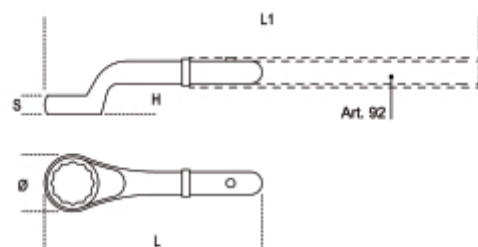

**Clé polygonale contre-coudée gros effort**

art.	mm	Ø mm	H mm	L mm	L1 mm	S mm	kg
000910024	24	38	29,5	180	555	17,0	0,38
000910027	27	41	31,5	190	560	17,0	0,42
000910030	30	48	33,5	200	565	18,0	0,49
000910032	32	49	34,0	235	730	18,0	0,72
000910036	36	54	35,5	245	735	20,0	0,80
000910041	41	62	39,5	265	750	22,0	0,95
000910046	46	69	40,0	280	910	23,0	1,20
000910050	50	76	42,5	290	920	25,5	1,40
000910055	55	81	45,5	300	925	28,0	1,40
000910060	60	90	49,0	345	1050	30,5	2,30
000910065	65	98	53,0	355	1060	33,0	2,55
000910070	70	105	55,0	365	1065	35,5	2,78
000910075	75	110	57,5	375	1070	38,0	2,87
000910080	80	125	59,0	385	1075	40,5	3,90
000910085	85	125	59,0	385	1075	40,5	3,60
000910090	90	140	63,0	410	1100	45,0	5,10
000910095	95	140	63,0	410	1100	45,0	4,82
000910100	100	143	63,0	412	1100	45,0	4,80
000910105	105	146	63,0	415	1105	45,0	4,70