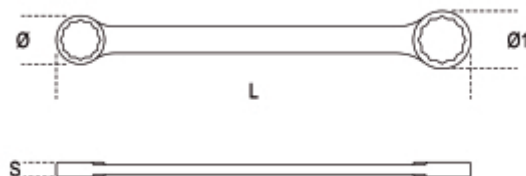

DIN 837 ISO 10103

art.	mm	L mm	Ø mm	Ø1 mm	S mm	g
000950161	6x7	120	9,8	11,0	4,5	15
000950162	8x9	135	12,2	13,5	5,2	25
000950163	10x11	150	15,0	16,5	6,0	36
000950164	12x13	165	18,5	19,5	7,4	51
000950165	14x15	185	21,0	22,5	7,4	69
000950166	16x17	210	24,0	25,0	8,0	92
000950167	17x19	225	25,0	27,5	8,7	109
000950168	18x19	225	26,0	27,5	8,7	120
000950169	20x22	240	29,0	32,0	9,4	145
000950170	21x23	255	30,5	33,5	10,0	173
000950171	24x26	270	35,0	37,5	10,7	217
000950172	25x28	285	36,0	40,0	11,4	256
000950173	27x29	315	38,5	41,5	12,0	318
000950174	30x32	335	43,0	45,5	13,0	394