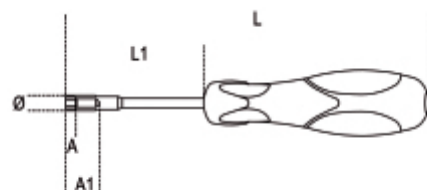

942BX
Clé à douille emmanchée, série courte chromée

UNI 6750

- La profondeur de la douille permet de travailler sur des écrous avec des tiges filetées longues.
- Triple marquage des dimensions sur la tête.

art.	art.	mm	L mm	L1 mm	A1 mm	A mm	Ø mm	g
009420003	942BX 4	4	190	70	13,0	3,0	6,5	80
009420004	942BX 5	5	190	70	14,0	3,5	7,6	81
009420005	942BX 5,5	5,5	190	70	12,5	4,0	8,2	90
009420006	942BX 6	6	190	70	14,5	5,0	8,8	90
009420007	942BX 7	7	190	70	15,5	6,0	10,0	91
009420008	942BX 8	8	202	70	18,5	7,0	11,2	120
009420009	942BX 9	9	202	70	19,5	8,0	12,6	123
009420010	942BX 10	10	202	70	20,5	8,5	13,8	133
009420011	942BX 11	11	202	70	21,5	9,0	15,1	138
009420012	942BX 12	12	202	70	22,5	9,5	16,4	157
009420013	942BX 13	13	202	70	23,5	10,5	17,6	160
009420014	942BX 14	14	202	70	24,5	11,5	18,8	176