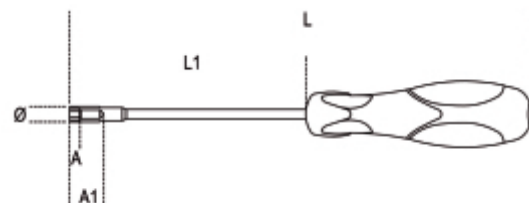

**943BX**
**Clé à douille emmanchée série longue chromée**

**ISO 2236 UNI 6750**

Mêmes caractéristiques que celles de l'art. 943BM

art.	art.	mm	L mm	L1 mm	A1 mm	A mm	Ø mm	g
009430003	943BX 4	4	270	150	13,0	3,0	6,5	99
009430004	943BX 5	5	270	150	14,0	3,5	7,6	99
009430005	943BX 5,5	5,5	270	150	12,5	4,0	8,2	113
009430006	943BX 6	6	270	150	14,5	5,0	8,8	114
009430007	943BX 7	7	270	150	15,5	6,0	10,0	115
009430008	943BX 8	8	282	150	18,5	7,0	11,2	152
009430009	943BX 9	9	282	150	19,5	8,0	12,6	154
009430010	943BX 10	10	282	150	20,5	8,5	13,8	174
009430011	943BX 11	11	282	150	21,5	9,0	15,1	177
009430012	943BX 12	12	282	150	22,5	9,5	16,4	206
009430013	943BX 13	13	282	150	23,5	10,5	17,6	214
009430014	943BX 14	14	282	150	24,5	11,5	18,8	236