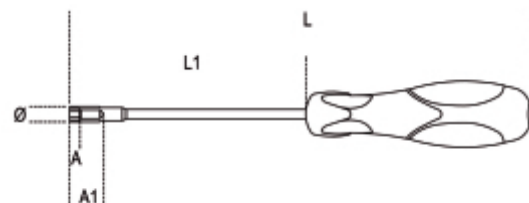

944BX
Clé à douille emmanchée, série longue

ISO 2236 UNI 6750

art.	art.	mm	L mm	L1 mm	A mm	A1 mm	Ø mm	g
009440003	944BX 4	4	245	125	3,0	20	6,5	94
009440004	944BX 5	5	245	125	3,5	25	7,6	95
009440005	944BX 5,5	5,5	245	125	4,0	30	8,2	105
009440006	944BX 6	6	245	125	5,0	35	8,8	107
009440007	944BX 7	7	245	125	6,0	35	10,0	108
009440008	944BX 8	8	257	125	7,0	50	11,2	142
009440009	944BX 9	9	257	125	8,0	50	12,6	146
009440010	944BX 10	10	257	125	8,5	50	13,8	158
009440011	944BX 11	11	257	125	9,0	50	15,1	164
009440012	944BX 12	12	257	125	9,5	50	16,4	185
009440013	944BX 13	13	257	125	10,5	55	17,6	196
009440014	944BX 14	14	257	125	11,5	55	18,8	215