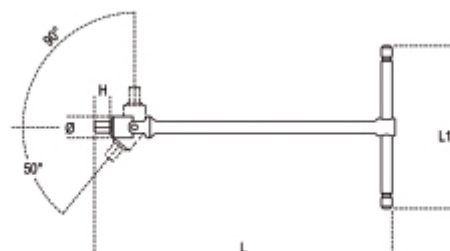

953

**Clé mâle 6 pans à béquille à cardan**

UNI 6754

art.	mm	L mm	L1 mm	Ø mm	H mm	g	
009530130	953 3	3	395	145	12,5	5	162
009530135	953 3,5	3,5	395	145	12,5	6	161
009530140	953 4	4	395	145	12,5	6	163
009530145	953 4,5	4,5	395	145	12,5	7	162
009530150	953 5	5	395	145	12,5	7	163
009530160	953 6	6	400	160	17	9	276
009530170	953 7	7	425	175	19	10	370
009530180	953 8	8	425	175	19	11	370
009530200	953 10	10	440	200	22	13	578