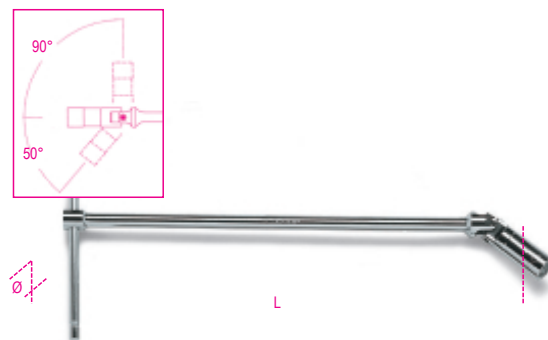

959

Clé à bougies à cardan

ISO 11168

art.	art.	mm - "	D mm	L mm	g
009590009	959 14	14	18,8	483	440
009590010	959 16	16	21,4	483	650
009590011	959 20,8	20,8	27,0	527	960