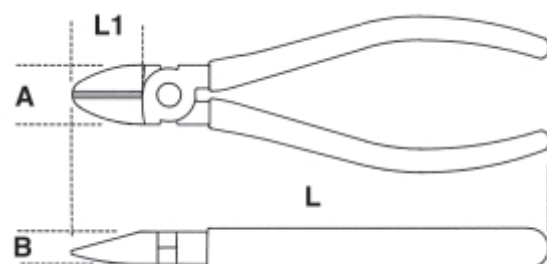

1082MQ
Pince coupante diagonale

EN 60900

| art. | art. | L mm | L1 mm | ∅ mm | A mm | B mm | L mm | ⚖ g |
|------------------|------------|---------|----------|---------|---------|---------|---------|--------|
| 010820094 | 1082MQ 140 | 140 | 20 | 1,6 | 18 | 10 | 150 | 157 |
| 010820096 | 1082MQ 160 | 160 | 22 | 1,6 | 20 | 11 | 170 | 221 |