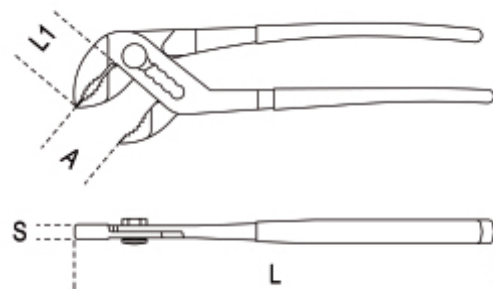

1048V
· nouveau modèle 9 positions
ISO 8976

- nouveau modèle 9 positions
- nouveau modèle 9 positions

	art.	L mm	A max mm	L1 mm	S mm	 g
010480110	1048V 175	175	30	29	11,5	180
010480115	1048V 250	250	48	39	13,5	350
010480120	1048V 300	300	56	47	15,5	640