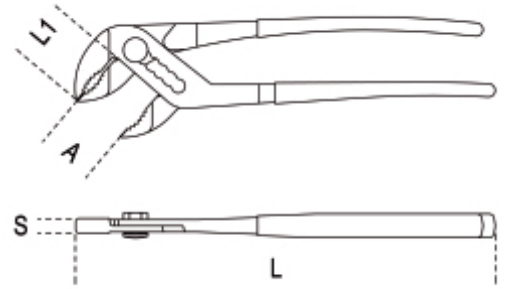

1044

Pince multiprise standard branches recouvertes de 2 couches de PVC antiglisse

ISO 8976

· nouveau modèle neuf positions

	art.	L mm				
010440250	1044 250	250	48	39	8,5	300