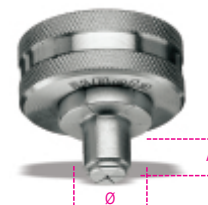

353NM

Tête à emboîture rivetée pour 353N

art.	art.	Ø mm	A mm	g
003530210	353NM 10	10	7	119
003530212	353NM 12	12	10	114
003530214	353NM 14	14	10	117
003530216	353NM 16	16	12	121
003530218	353NM 18	18	12	129
003530222	353NM 22	22	13	148