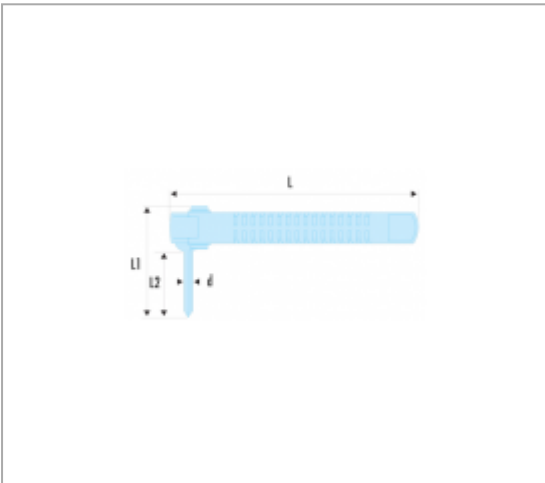

985765 | PINCES À MANCHONNER

Informations :

	985765
d [mm]	5,0
d1 [mm]	14 - 18 - 25
H [mm]	66
L [mm]	140
L1 [mm]	66
L2 [mm]	40
Fils Ø [mm]	3 -> 15
[g]	165