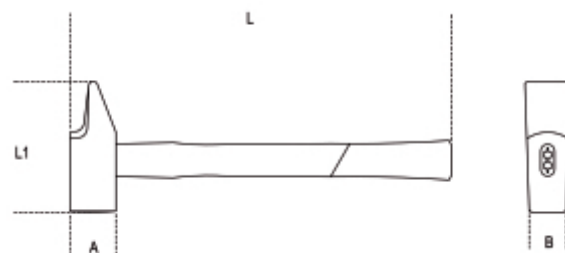

1374F
Marteau de menuisier tête rivoir, manche en bois

NF E 71.012

 g

	art.	A mm	B mm	L mm	L1 mm		g
013740416	1374F 16	16	14	250	80	1374F/MR16	180
013740420	1374F 20	20	17	270	86	1374F/MR20	250
013740422	1374F 22	22	19	290	92	1374F/MR22	335
013740426	1374F 26	26	23	290	103	1374F/MR22	425
013740428	1374F 28	28	25	310	108	1374F/MR28	510
013740430	1374F 30	30	27	310	117	1374F/MR30	580