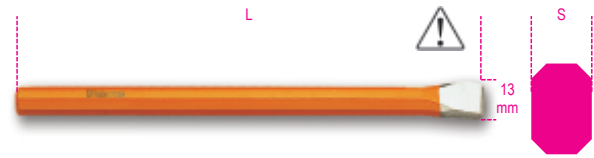

1701NE/...

Ciseau d'électricien

art.	art.	SxL mm
017010406	1701NE3	10x200
017010409	1701NE4	10x250