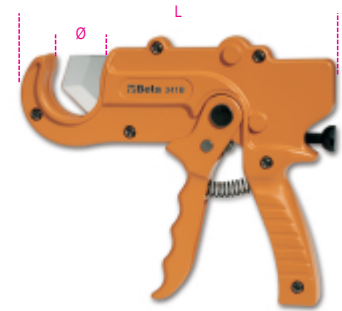

341B

Coupe-tubes PVC à cliquet pour tubes plastiques

	art.	Ø mm	L mm	 g
003410051	341B	0÷35	195	616