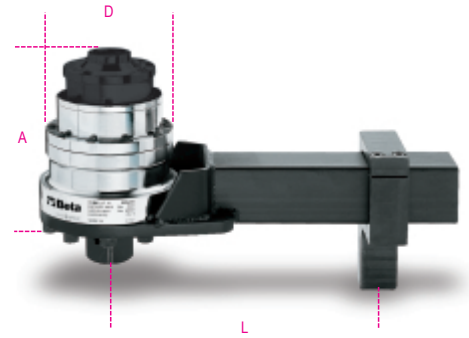

565/4R

Multiplicateur de couple pour serrages à droite et gauche rapport 25:1 avec système à cliquet anti-retour

kg

art.	Nm	Kgfm	lbf.ft	□	■	D mm	A mm	L min mm	L max mm	kg
005650014	6000	600	4500	1/2	1"1/2	144	180	125	335	17