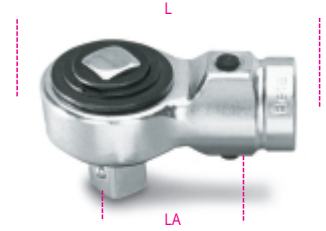

614/50

Cliquet réversible à glissière

	 <small>BETA</small>	art.
	006140002	614/50