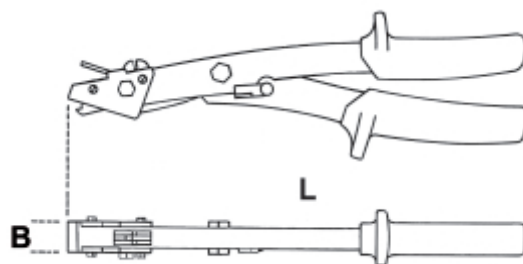

1120A

Cisaille grignoteuse

Fe = acier normal

	art.	L mm	Fe S mm	B mm
011200101	1120A	280	1,2	13