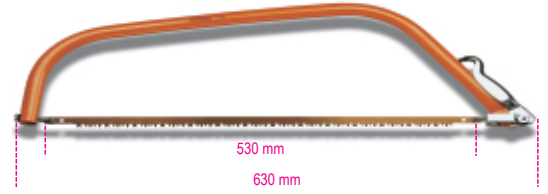

1729/1

Scie à buches

		art.
	017290101	1729/1