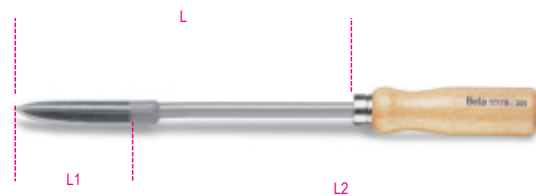

1717B

Grattoir triangulaire

art.	art.	L mm	L1 mm	L2 mm	g
017170115	1717B 150	150	75	260	102,6
017170120	1717B 200	200	85	310	147
017170125	1717B 250	250	100	360	198