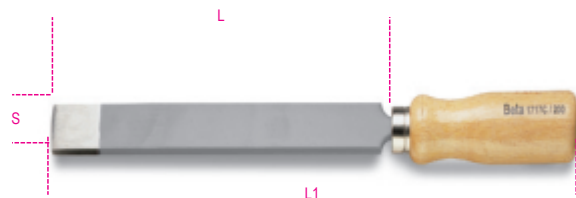

1717C

Grattoir droit plat

art.	art.	L mm	S mm	L1 mm	g
017170215	1717C 150	150	18	270	144,4
017170220	1717C 200	200	20	320	208,4
017170225	1717C 250	250	25	370	347