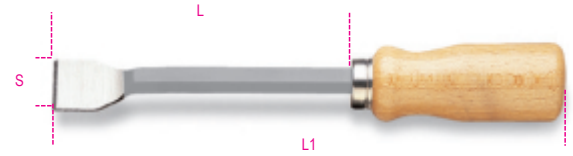

1717D

Grattoir droit plat à coupe frontale

	art.	L mm	S mm	L1 mm	g
017170320	1717D 150	150	23	240	112