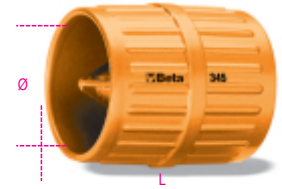

## Ebavureur tonneau corps en métal

	art.	Ø mm - "	L mm	g
003450001	345	3÷42	58	217