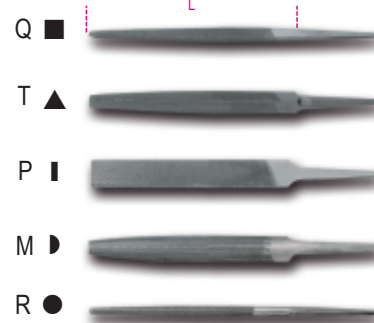

1718D6/...
Lime bâtarde 6", sans manche
ISO 234

	art.	L mm	L "	 g
017180121	1718D6/Q	150	6	39
017180123	1718D6/T	150	6	80
017180125	1718D6/P	150	6	74
017180127	1718D6/M	150	6	68
017180129	1718D6/R	150	6	33