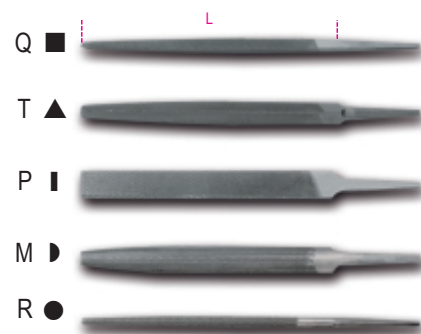

1718D8/...

Lime bâtarde 8", sans manche

art.	art.	L mm	L "	g
017180131	1718D8/Q	200	8	102
017180133	1718D8/T	200	8	159
017180135	1718D8/P	200	8	158
017180137	1718D8/M	200	8	131
017180139	1718D8/R	200	8	74