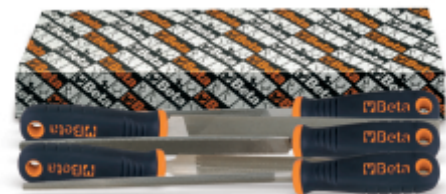

1719BMA...S5
Jeu de 5 limes demi-douces, avec manche

	art.		L mm		
017190030	1719BMA6/S5		150	6	560
017190070	1719BMA8/S5	Jeu de 5 limes demi-douces (art. 1719BMA)	200	8	871
017190080	1719BMA10/S		250	10	1503
017190361	1719BMA12/S		300	12	2245