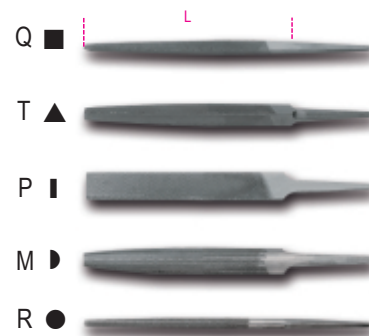

**1718A6/...**
**Lime demi-douce 6", sans manche**
**ISO 234**

	art.	L mm	L "	g
017180021	1718A6/Q	150	6	40
017180023	1718A6/T	150	6	82
017180025	1718A6/P	150	6	73
017180027	1718A6/M	150	6	66
017180029	1718A6/R	150	6	32