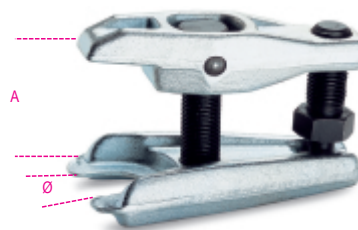

1559

Extracteur de rotules, type léger

art.	art.	A Max mm	Ø mm	kg
015590036	1559/36	90	36	4,6
015590045	1559/45	115	45	6,6
015590001	1559/22	50	18÷22	0,76