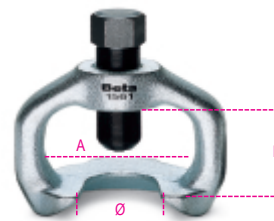

1561/...

Chasse-rotules

art.	L mm	A mm	D mm	g
015610001	39	36,6	18	390
015610002	47	45,7	25	650
015610003	63	62	30	900
015610004	75	63	40	1,7