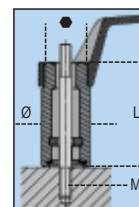

**1433**
**Extracteur à rouleaux pour goujons carré femelle 1/2"**

g

	art.	M mm	Ø mm	L mm	● mm	□	g
014330005	1433 5	5	21	60	19	3/8	128
014330007	1433 7	7	24	60	21	1/2	123
014330008	1433 8	8	24	60	21	1/2	121
014330009	1433 9	9	28	70	21	1/2	183
014330010	1433 10	10	28	70	21	1/2	180
014330021	1433 10,5	10,5	28	70	21	1/2	178
014330011	1433 11	11	28	70	21	1/2	181
014330006	1433 6	6	24	60	21	1/2	126
014330012	1433 12	12	28	70	21	1/2	180
014330014	1433 14	14	36	72	24	-	311
014330016	1433 16	16	36	72	24	-	306