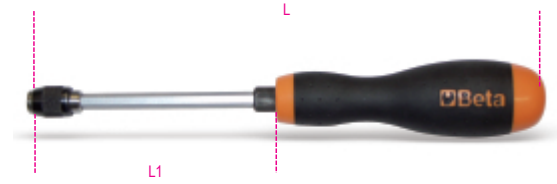

851SR

Poignée porte-embouts à bague de déverrouillage rapide

art.	L mm	L1 mm	g
008510001	230	110	124,5