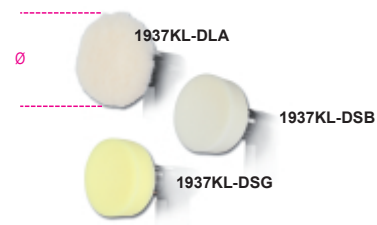

**1937KL-D**
**Accessoires pour 1937KL**

	art.		∅ mm
<b>019370164</b>	1937KL-DLA	3-1/2" Bonnet	90
<b>019370165</b>	1937KL-DSB	3-1/2" White comp. pad	90
<b>019370166</b>	1937KL-DSG	3-1/2" Yellow comp. pad	90